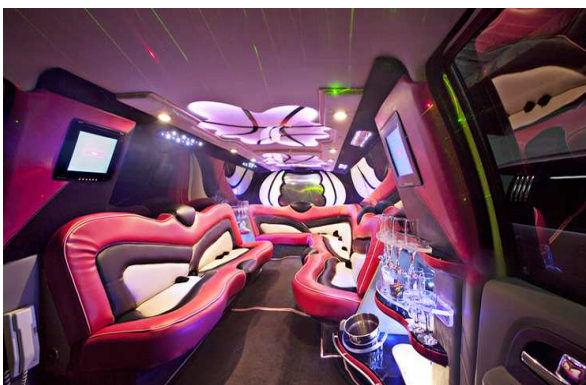

EXPEDITION ROSADA

Capacidad: 8 pax

Coste: 250€ - Paseo 1h.

Opción 2 viajes de 1/2h.

Contiene: 2 botellas de cava